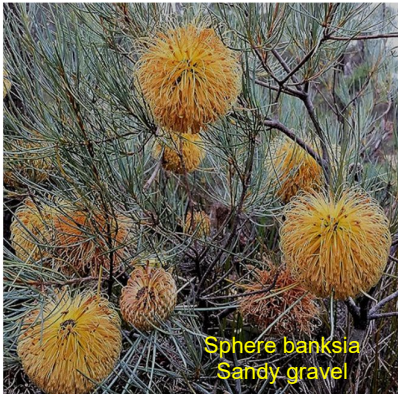

Foxes Lair Flowers April-May

Eriochilus dilatatus April-June

Leucopogon propinquus April

Leucopogon conostephioides April-

Cryptandra nutans April-Sept

Drosera erithrohriza April-May

Banksia sessilis May-Nov

Tricoryne elatior May-Sept

Oleara paucidentata April-May

Acacia microbotrya April-June

Dodonea pinifolia April male, female

Banksia sphaerocarpa Mar-Jun

Astroloma cataphractum May-July