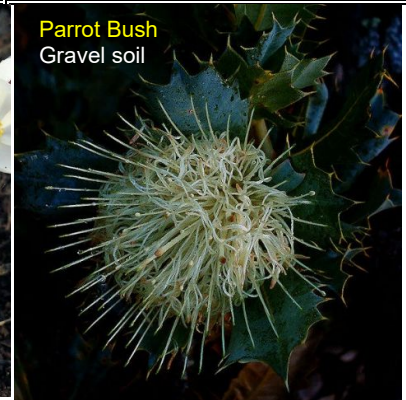

Foxes Lair Flowers April-May

Eriochilus dilatatus April-June

Leucopogon propinquus April

Leucopogon conostephioides April-

Cryptandra nutans April-Sept

Drosera erithrohriza April-May

Banksia sessilis May-Nov

Tricoryne elatior May-Sept

Oleara paucidentata April-May

Acacia microbotrya April-June

Dodonea pinifolia April male, female

Banksia sphaerocarpa Mar-Jun

Astroloma cataphractum May-July